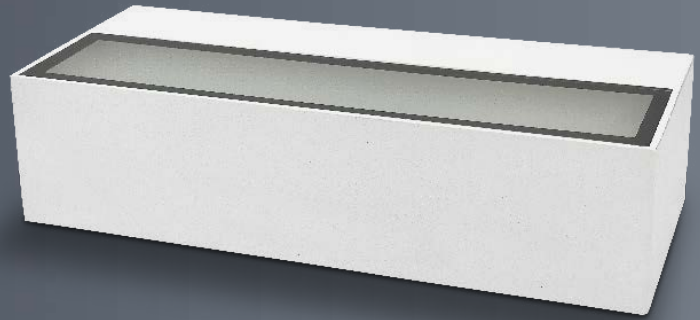

boss

ficha técnica

datasheet

ref. 5551837

Nombre / Name	Boss
Referencia / Reference	5551837
Materiales / Materials	Aluminio + cristal / Aluminium + glass
Difusor / Diffuser	Cristal / Glass
Potencia / Power	2x10W
Temperatura de color / Color temperature	4000K
Flujo luminoso / Luminous flux	1700lm
Ángulo de apertura / Beam angle	180°
IP	54
IK	06
F.P.	>0,5
UGR	<16
IRC	>80
Chip	OSRAM
Driver	Eaglerise
Vida media (duración) / Average life	>25.000h
Clase energética / Energy class	G
Aislamiento eléctrico / Electrical isolation	Clase I / Class I
Colores / Colors	Blanco / White
Medida exterior / Product size	200mm x 50mm x 80mm
Tª (ambiente/trabajo) / Tª (environment/work)	-20°C ~ 50°C
Input	AC220 ~ 240V
Output	DC500mA 27-42V
Frecuencia / Frequency	50/60Hz
Peso / Weight	730g
Certificados / Certificates	CE + RoHS
Garantía / Warranty	2 años / 2 years