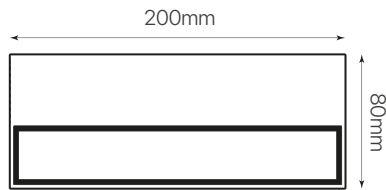

boss

ficha técnica

datasheet

ref. 5551837

Nombre / Name	Boss
Referencia / Reference	5551837
Materiales / Materials	Aluminio + cristal / Aluminium + glass
Difusor / Diffuser	Cristal / Glass
Potencia / Power	2x10W
Temperatura de color / Color temperature	4000K
Flujo luminoso / Luminous flux	1700lm
Ángulo de apertura / Beam angle	180°
IP	54
IK	06
F.P.	>0,5
UGR	<16
IRC	>80
Chip	OSRAM
Driver	Eaglerise
Vida media (duración) / Average life	>25.000h
Clase energética / Energy class	G
Aislamiento eléctrico / Electrical isolation	Clase I / Class I
Colores / Colors	Blanco / White
Medida exterior / Product size	200mm x 50mm x 80mm
Tª (ambiente/trabajo) / Tª (environment/work)	-20°C ~ 50°C
Input	AC220 ~ 240V
Output	DC500mA 27-42V
Frecuencia / Frequency	50/60Hz
Peso / Weight	730g
Certificados / Certificates	CE + RoHS
Garantía / Warranty	2 años / 2 years