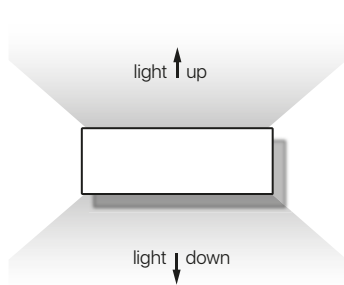

boss

ficha técnica

datasheet

ref. 5551837

Nombre / Name	Boss
Referencia / Reference	5551837
Materiales / Materials	Aluminio + cristal / Aluminium + glass
Difusor / Diffuser	Cristal / Glass
Potencia / Power	2x10W
Temperatura de color / Color temperature	4000K
Flujo luminoso / Luminous flux	1700lm
Ángulo de apertura / Beam angle	180°
IP	54
IK	06
F.P.	>0,5
UGR	<16
IRC	>80
Chip	OSRAM
Driver	Eaglerise
Vida media (duración) / Average life	>25.000h
Clase energética / Energy class	G
Aislamiento eléctrico / Electrical isolation	Clase I / Class I
Colores / Colors	Blanco / White
Medida exterior / Product size	200mm x 50mm x 80mm
Tª (ambiente/trabajo) / Tª (environment/work)	-20°C ~ 50°C
Input	AC220 ~ 240V
Output	DC500mA 27-42V
Frecuencia / Frequency	50/60Hz
Peso / Weight	730g
Certificados / Certificates	CE + RoHS
Garantía / Warranty	2 años / 2 years